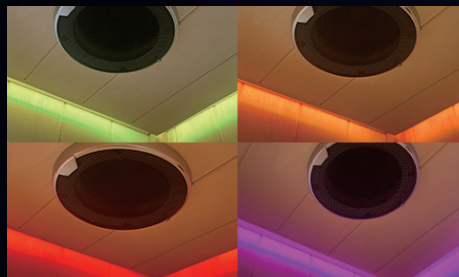

新体感 リズムサウナ

心ゆくまでリラックス

自宅で楽しむ本格フィンランド式サウナが
イオンタウン黒崎店で体感できます！

Bluetoothスピーカーで流すお好みの音楽と、7色の色彩豊かなLEDが心安らぐ空間を演出します。
スパのようなリラクゼーション体感を実現する、新感覚のサウナです。
ぜひ一度、イオンタウン黒崎店でご体感ください。

Bluetoothスピーカー搭載 好みの音楽を流せる

Bluetoothスピーカーから流れる心地よい音楽に
包まれながら、ゆったりと汗を流すことができます。

ロウリュが可能 最高110度の本格仕様

サウナストーンに水をかけて湿度を調整可能。
ドライサウナも楽しめ、温度設定により快適な
サウナが楽しめます。

選べる4つの木材 無垢材を贅沢に使用

サウナの主素材には無垢材を贅沢に使用。
木目や色、特徴の異なる木材をお選びいただけ
ます。

光が奏でる幻想空間

季節や毎日の気分に合わせて7色を選定
色彩豊かなLEDが心安らぐ空間を演出します。

快適なダイヤル操作

主電源・タイマー・温度設定・7色カラーセラピー・
Bluetooth接続をワンタッチで操作できます。

8mm強化ガラス

フレームレスのガラスドアがスタイリッシュにお部
屋を演出。テレビを見ながらサウナに入れます。

ルームサウナ 屋内 1~2人用

J-WSD-1904

| | |
|----|---|
| 製品 | サウナラウンジ 音 ON |
| 区分 | ルームサウナ (インドア) |
| 型式 | J-WSD-1904 |
| 定員 | 1~2人 |
| 重量 | 178kg |
| 納期 | 受注品 |
| 価格 | 138万円~ (税込) ※施工費・送料別 ※木材: パイン材 サイズ W1000 x D1000 x H1900mmの場合 |
| 組立 | 約5時間 (大人3人) |
| 搬入 | パネル分割構造により、 一般的なエレベーターでの 搬入・設置後の移設も可能です。 |

木材をお選びいただけます。

レッドシダー ヘムロック アスペン パイン

付属

木製桶
木製柄杓
温湿度計
砂時計

機能

パネル式
Bluetooth
スピーカー
LEDライト7色
強化ガラス

ヒーター (別売)

HARVIA社製 / ロウリュ PSE対応
単相 200V / 2.7kw 20A 推奨