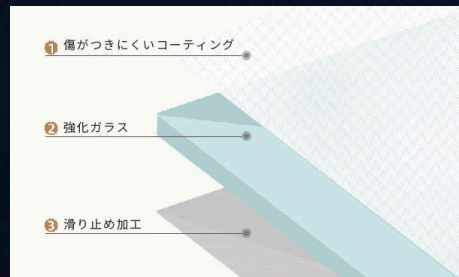

ロウリュが可能 最高110度の本格仕様

サウナストーンに水をかけて湿度を調整可能。
ドライサウナも楽しめ、温度設定により快適な
サウナが楽しめます。

選べる4つの木材 無垢材を贅沢に使用

サウナの主素材には無垢材を贅沢に使用。
木目や色、特徴の異なる木材をお選びいただけ
ます。

光が奏でる幻想空間

季節や毎日の気分に合わせて7色を選定
色彩豊かなLEDが心安らぐ空間を演出します。

快適なダイヤル操作

主電源・タイマー・温度設定・7色カラーセラピー・
Bluetooth接続をワンタッチで操作できます。

8mm強化ガラス

フレームレスのガラスドアがスタイリッシュにお部
屋を演出。テレビを見ながらサウナに入れます。

ルームサウナ 屋内 1~2人用

J-WSD-1904

| | |
|----|---|
| 製品 | サウナラウンジ 音 ON |
| 区分 | ルームサウナ (インドア) |
| 型式 | J-WSD-1904 |
| 定員 | 1~2人 |
| 重量 | 178kg |
| 納期 | 受注品 |
| 価格 | 138万円~ (税込) ※施工費・送料別 ※木材: パイン材 サイズ W1000 x D1000 x H1900mmの場合 |
| 組立 | 約5時間 (大人3人) |
| 搬入 | パネル分割構造により、 一般的なエレベーターでの 搬入・設置後の移設も可能です。 |