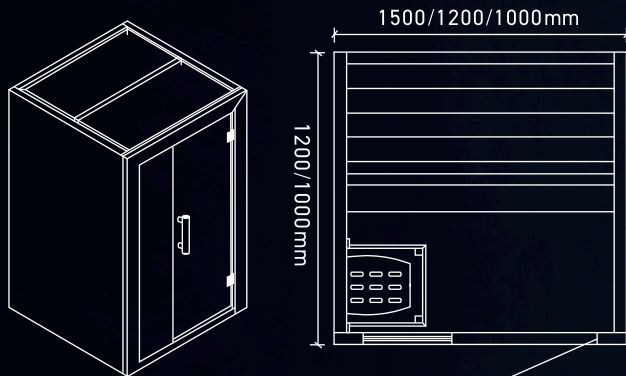

8mm強化ガラス

フレームレスのガラスドアがスタイリッシュにお部
屋を演出。テレビを見ながらサウナに入れます。

ルームサウナ 屋内 1~2人用

J-WSD-1904

| | |
|----|---|
| 製品 | サウナラウンジ 音 ON |
| 区分 | ルームサウナ (インドア) |
| 型式 | J-WSD-1904 |
| 定員 | 1~2人 |
| 重量 | 178kg |
| 納期 | 受注品 |
| 価格 | 138万円~ (税込) ※施工費・送料別 ※木材: パイン材 サイズ W1000 x D1000 x H1900mmの場合 |
| 組立 | 約5時間 (大人3人) |
| 搬入 | パネル分割構造により、 一般的なエレベーターでの 搬入・設置後の移設も可能です。 |

サイズ

サイズをお選びいただけます。

■ W1000×D1000×H1900mm (スペース 1.9m)

■ W1200×D1200×H1900mm (スペース 2.74m)

■ W1500×D1200×H1900mm (スペース 3.42m)

カスタマイズ

設置場所に合わせて
サイズ調整が可能です。

木材