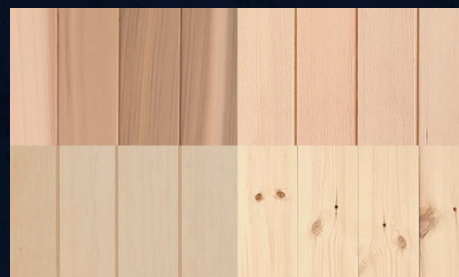

ロウリュが可能 最高110度の本格仕様

サウナストーンに水をかけて湿度を調整可能。
ドライサウナも楽しめ、温度設定により快適な
サウナが楽しめます。

選べる4つの木材 無垢材を贅沢に使用

サウナの主素材には無垢材を贅沢に使用。
木目や色、特徴の異なる木材をお選びいただけ
ます。

光が奏でる幻想空間

季節や毎日の気分に合わせて7色を選定
色彩豊かなLEDが心安らぐ空間を演出します。

快適なダイヤル操作

主電源・タイマー・温度設定・7色カラーセラピー・
Bluetooth接続をワンタッチで操作できます。